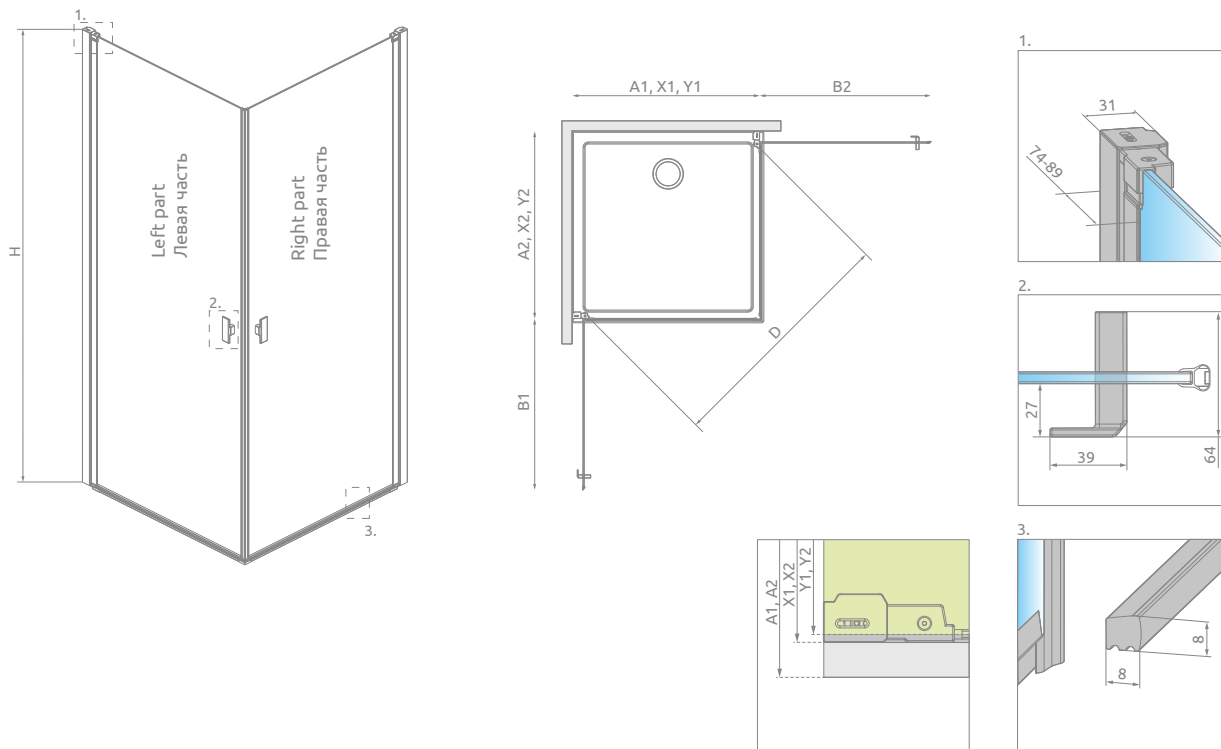

# Nes Black KDD I

Nes Black KDD I + shower board, душевая плита

Shower enclosure set consists of 2 parts: left and right. Please specify both article numbers when making an order.  
В заказе надо указать 2 номера артикулов: левой и правой части кабины.

## LEFT PART | ЛЕВАЯ ЧАСТЬ КАБИНЫ

Model Модель	Tray width (A1) Ширина поддона (A1)	Dimension to the glass panel axis (Y1) Размер к оси стекла (Y1)	Height (H) Высота (H)	TRANSPARENT GLASS ПРОЗРАЧНОЕ СТЕКЛО
				Art. No.   № арт.
KDD I 80 L	800	770-785	2000	10021080-54-01L
KDD I 90 L	900	870-885	2000	10021090-54-01L
KDD I 100 L	1000	970-985	2000	10021100-54-01L

## RIGHT PART | ПРАВАЯ ЧАСТЬ КАБИНЫ

Model Модель	Tray width (A2) Ширина поддона (A2)	Dimension to the glass panel axis (Y2) Размер к оси стекла (Y2)	Height (H) Высота (H)	TRANSPARENT GLASS ПРОЗРАЧНОЕ СТЕКЛО
				Art. No.   № арт.
KDD I 80 R	800	770-785	2000	10021080-54-01R
KDD I 90 R	900	870-885	2000	10021090-54-01R
KDD I 100 R	1000	970-985	2000	10021100-54-01R

Model   Модель	A1	A2	X1	X2	Y1	Y2	B1	B2	D	H
KDD I 80L×80R	800	800	775-790	775-790	770-785	770-785	704	704	970	2000
KDD I 80L×90R	800	900	775-790	875-890	770-785	870-885	704	804	1043	2000
KDD I 80L×100R	800	1000	775-790	975-990	770-785	970-985	704	904	1120	2000
KDD I 90L×80R	900	800	875-890	775-790	870-885	770-785	804	704	1043	2000
KDD I 90L×90R	900	900	875-890	875-890	870-885	870-885	804	804	1111	2000
KDD I 90L×100R	900	1000	875-890	975-990	870-885	970-985	804	904	1184	2000
KDD I 100L×80R	1000	800	975-990	775-790	970-985	770-785	904	704	1120	2000
KDD I 100L×90R	1000	900	975-990	875-890	970-985	870-885	904	804	1184	2000
KDD I 100L×100R	1000	1000	975-990	975-990	970-985	970-985	904	904	1253	2000