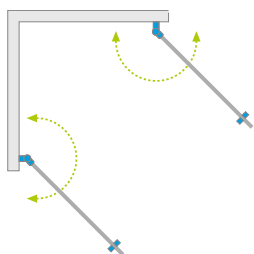

# Nes Black KDD I

Nes Black KDD I + shower board, душевая плита

Shower enclosure set consists of 2 parts: left and right. Please specify both article numbers when making an order.  
В заказе надо указать 2 номера артикулов: левой и правой части кабины.

## LEFT PART | ЛЕВАЯ ЧАСТЬ КАБИНЫ

Model Модель	Tray width (A1) Ширина поддона (A1)	Dimension to the glass panel axis (Y1) Размер к оси стекла (Y1)	Height (H) Высота (H)	TRANSPARENT GLASS ПРОЗРАЧНОЕ СТЕКЛО
				Art. No.   № арт.
KDD I 80 L	800	770-785	2000	10021080-54-01L
KDD I 90 L	900	870-885	2000	10021090-54-01L
KDD I 100 L	1000	970-985	2000	10021100-54-01L

## RIGHT PART | ПРАВАЯ ЧАСТЬ КАБИНЫ

Model Модель	Tray width (A2) Ширина поддона (A2)	Dimension to the glass panel axis (Y2) Размер к оси стекла (Y2)	Height (H) Высота (H)	TRANSPARENT GLASS ПРОЗРАЧНОЕ СТЕКЛО
				Art. No.   № арт.
KDD I 80 R	800	770-785	2000	10021080-54-01R
KDD I 90 R	900	870-885	2000	10021090-54-01R
KDD I 100 R	1000	970-985	2000	10021100-54-01R

Model   Модель	A1	A2	X1	X2	Y1	Y2	B1	B2	D	H
KDD I 80L×80R	800	800	775-790	775-790	770-785	770-785	704	704	970	2000
KDD I 80L×90R	800	900	775-790	875-890	770-785	870-885	704	804	1043	2000
KDD I 80L×100R	800	1000	775-790	975-990	770-785	970-985	704	904	1120	2000
KDD I 90L×80R	900	800	875-890	775-790	870-885	770-785	804	704	1043	2000
KDD I 90L×90R	900	900	875-890	875-890	870-885	870-885	804	804	1111	2000
KDD I 90L×100R	900	1000	875-890	975-990	870-885	970-985	804	904	1184	2000
KDD I 100L×80R	1000	800	975-990	775-790	970-985	770-785	904	704	1120	2000
KDD I 100L×90R	1000	900	975-990	875-890	970-985	870-885	904	804	1184	2000
KDD I 100L×100R	1000	1000	975-990	975-990	970-985	970-985	904	904	1253	2000